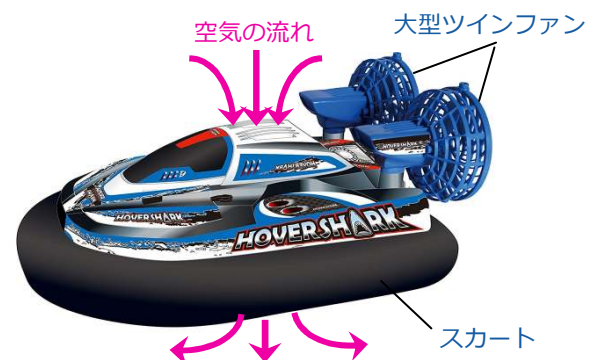

News Release

【報道関係者各位】

2017年5月24日
株式会社ハピネット

陸上・水上・氷上でも遊べるR/Cが新登場！

「R/C ホバークラフト ホバーシャーク」

2017年5月27日（土）新発売

株式会社ハピネット(本社：東京都台東区、代表取締役社長：榎本 誠一)は、室内・屋外で遊べるラジオコントロールビークル「R/C ホバークラフト ホバー シャーク」を、2017年5月27日（土）から全国の玩具店、量販店・家電量販店・雑貨店の玩具売り場、オンラインショップ等で発売いたします。

この商品の最大の特長は、「空気力で駆動する」原理を使った本格的なホバー機構を備えていることです。本体内部の大型ファンで垂直方向に空気を吸い込み、スカートと呼ばれる下部のカバーを膨らませながら地面に空気を吐き出す仕組みとなっています。それによって、路面との摩擦抵抗を減らし、わずかに浮き上がった状態を作り出します。（ゲーム機「エアホッケー」のパックのようなフワッと浮いた状態）

前後左右の推進力は本体後部の大型ツインファンで生み出すことができます。2つファンを同時に正回転させればまっすぐ前進、逆回転させれば後進します。片方のファンだけを回せば左右旋回できます。

フローリングのような摩擦抵抗の少ない路面だけでなく、水上や氷上でも滑るように駆け抜け、かつてない操作感を堪能できます。父親世代にも懐かしいホバークラフトで、屋内外を問わず親子一緒に遊べます。

遊び方

■ 遊べる場所

凹凸の少ない路面、段差のない場所ならどこでも遊べます。また、防滴効果もあります。
※JIS 防水保護等級 2 級（防滴Ⅱ型/IPX 2）

■ 操作方法

レバーを同時に前に倒す
→まっすぐ前進

レバーを同時に後ろに倒す
→まっすぐ後進

商品概要

ゼッケンシール付き→

- 商品名：R/Cホバークラフト ホバーシャーク
- 希望小売価格：8,980円（税抜）
- 発売日：2017年5月27日
- 商品サイズ：＜本体＞全長340×高さ145×幅225（mm）
- 対象年齢：15才以上
- 使用電池：本体・リチウムイオン電池（内蔵）、コントローラー・単三乾電池×2本（別売）
- 取り扱い場所：全国の玩具店、量販店、家電量販店、雑貨店の玩具売り場、オンラインショッピング等