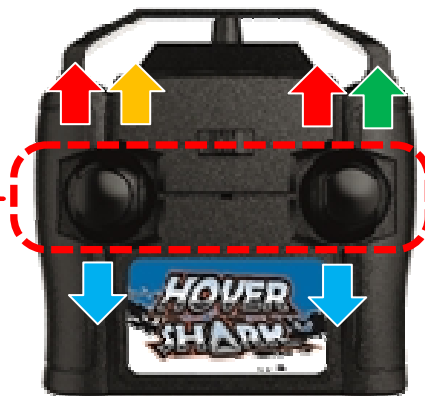

この商品の最大の特長は、「空気力で駆動する」原理を使った本格的なホバー機構を備えていることです。本体内部の大型ファンで垂直方向に空気を吸い込み、スカートと呼ばれる下部のカバーを膨らませながら地面に空気を吐き出す仕組みとなっています。それによって、路面との摩擦抵抗を減らし、わずかに浮き上がった状態を作り出します。（ゲーム機「エアホッケー」のパックのようなフワッと浮いた状態）

前後左右の推進力は本体後部の大型ツインファンで生み出すことができます。2つファンを同時に正回転させればまっすぐ前進、逆回転させれば後進します。片方のファンだけを回せば左右旋回できます。

フローリングのような摩擦抵抗の少ない路面だけでなく、水上や氷上でも滑るように駆け抜け、かつてない操作感を堪能できます。父親世代にも懐かしいホバークラフトで、屋内外を問わず親子一緒に遊べます。

遊び方

■ 遊べる場所

凹凸の少ない路面、段差のない場所ならどこでも遊べます。また、防滴効果もあります。
※JIS 防水保護等級 2 級（防滴Ⅱ型/IPX 2）

■ 操作方法

レバーを同時に前に倒す
→まっすぐ前進

レバーを同時に後ろに倒す
→まっすぐ後進

右レバーを前に倒す
→左向きに旋回

左レバーを前に倒す
→右向きに旋回

専用コントローラー

操作に慣れてくると、スピニングやドリフトなどのアクバティックな
アクションを楽しむこともできます！

同時に6台まで操作OK！

■ 充電方法・動作時間

本体前方のカバーを外して、USB
ケーブルから充電します。（リチ
ウムイオンバッテリー内蔵）

操作距離は約40メートル！
連続動作時間は約15分間
（満充電時）
広い場所でも存分に楽しめます。

商品概要

ゼッケンシール付き→

- 商品名：R/Cホバークラフト ホバーシャーク
- 希望小売価格：8,980円（税抜）
- 発売日：2017年5月27日
- 商品サイズ：＜本体＞全長340×高さ145×幅225（mm）
- 対象年齢：15才以上
- 使用電池：本体・リチウムイオン電池（内蔵）、コントローラー・単三乾電池×2本（別売）
- 取り扱い場所：全国の玩具店、量販店、家電量販店、雑貨店の玩具売り場、オンラインショッピング等